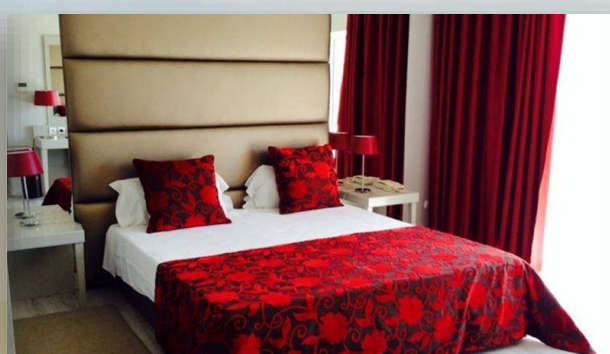

DESCOBRIR ÍLHAVO

Preço Por Pessoa em Quarto Duplo: 64€/ Dia
Adulto Extra: 40€

De 15 de Julho a 15 de Setembro: +25%

Crianças até aos 5 anos: Grátis | 6 aos 14: 50% partilhando quarto com os pais

- Meia Pensão (Sem Bebidas)
- Mini Espumante e Bombons
- Pequeno-Almoço Buffet
- Sauna, Jacuzzi, Banho Turco e Piscina interior climatizada
- Piscina Exterior e Ginásio
- Wi-fi
- Garagem (sujeito a disponibilidade)