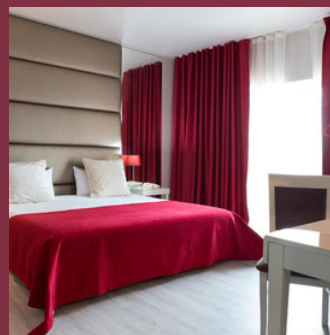

ROMANCE A 2

INCLUI:

Quarto Duplo Superior
Jantar Romântico (sem bebidas)
Decoração Romântica no Quarto
Mini - Espumante e Bombons
Pequeno-Almoço Buffet
Sauna, Jacuzzi, Banho Turco
Piscina Interior Climatizada
Piscina Exterior e Ginásio
Wifi |Garagem (sujeito a disponibilidade)

PREÇO POR PESSOA | NOITE :

94,00€

Quarto Deluxe Hidromassagem
+7,50€ por Pessoa | Noite
(oferta velas e sais de banho)
Suite Deluxe
+12,50€ por Pessoa | Noite
(oferta velas e sais de banho)

CONTACTOS

234 329 860 | 915 175 966