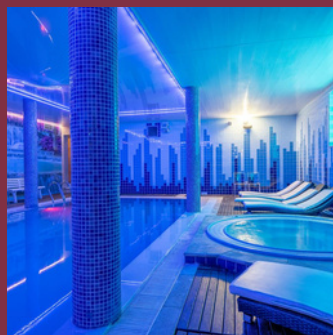

CONTACTOS

234 329 860 | 915 175 966

geral@hotelihavoplaza.com

www.hotelihavoplaza.com

Av. Mário Sacramento, 113 | 3830-052 Ílhavo, Aveiro